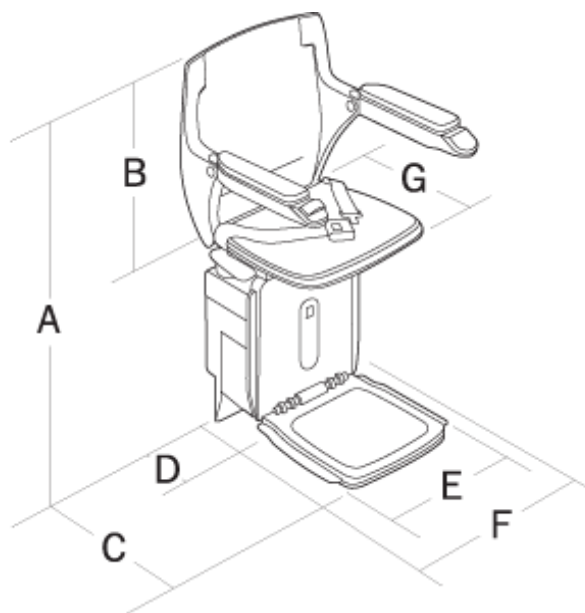

Misure dimensini servoscale .

	Dimensioni	mm
A	Altezza complessiva	1065-1535
B	Altezza del sedile	635
C	Distanza dall'estremità anteriore del poggiapiedi al montante della scala	615
D	Larghezza in posizione piegata	297
E	Larghezza del poggiapiedi	375
F	Larghezza complessiva	537
G	Profondità del sedile	370